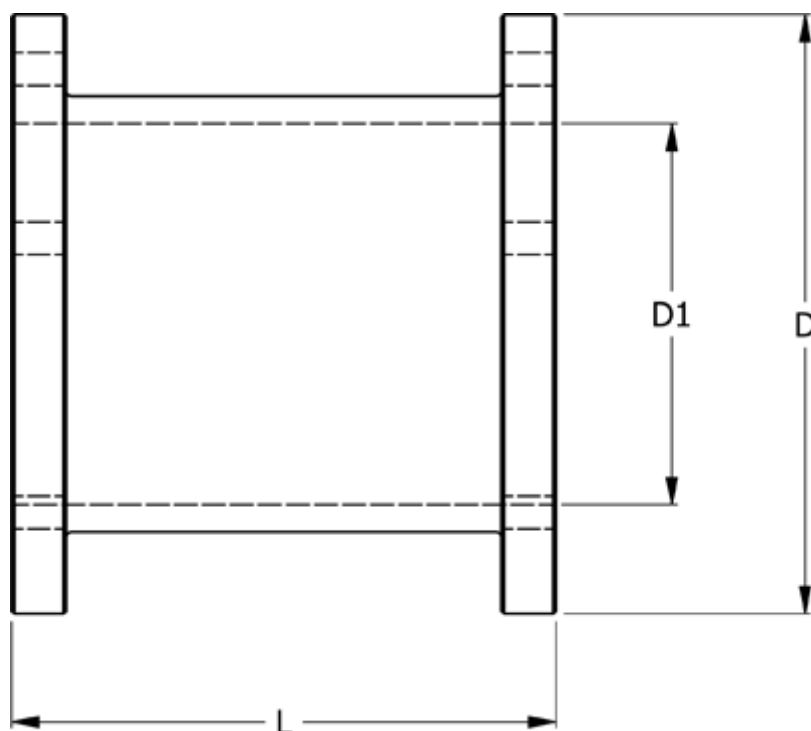

Varenummer: 330609506100
Beskrivelse: Koblingsdel N-Eupex str. 95
Part 6 - 100 mm

Mål

D	= 95
D1	= 70
L	= 100
Moment (Nm)	= 100